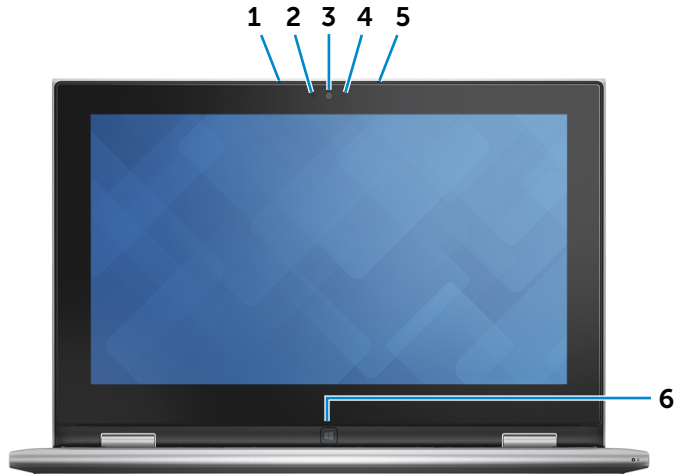

Sett nedenfra

Skjerm

1 2 3

1 Venstreklikk-område

Trykk for venstreklipping.

2 Styreplate

Flytt fingeren din på berøringsplaten for å flytte musa.
Ta hurtig for venstreklipping.

3 Høyreklikk-område

Trykk for høyreklipping.

Skjerm

Sett forfra

Sett fra venstre

Sett fra høyre

Sett nedenfra

Skjerm

1 Venstre mikrofon