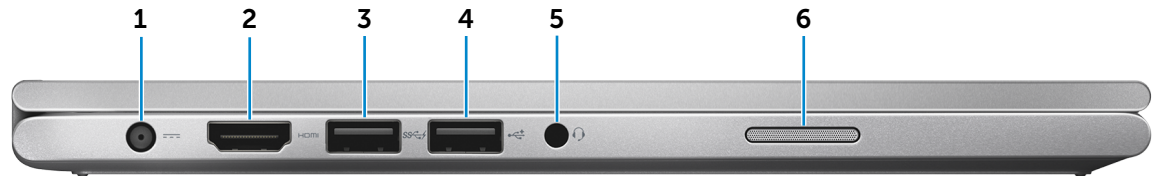

Sett forfra

Sett forfra

Sett fra venstre

Sett fra høyre

Sett nedenfra

Skjerm

1 Strøm-/batteristatuslampe

Viser strøm- og batteristatusen til datamaskinen.

Sett fra venstre

Sett forfra

Sett fra venstre

Sett fra høyre

Sett nedenfra

Skjerm

1 Kontakt for strømforsyning

Koble til en strømforsyning for å forsyne datamaskinen med strøm og lade batteriet.

2 HDMI-port

Her kan du koble til et TV-apparat eller en annen enhet med en HDMI-inngang. Gir både lyd og bilde.

3 USB 3.0-port med PowerShare

For tilkobling av ekstrautstyr som lagringsenheter, skrivere og lignende. Gir dataoverføringshastigheter på opptil 5 Gbps.